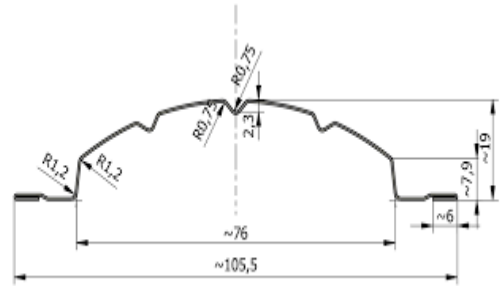

SIPCA DE GARD

Solutia moderna pentru gospodariile ce se respecta!

- Imita perfect sipcile traditionale din lemn, oferind in plus o durata de viata mult mai mare;
 - Faltul lateral si nervurile longitudinale adauga pe langa designul modern si o rezistenta crescuta la deformare mecanica;
- Cu sipca de gard Mirada ai facut alegerea perfecta pentru a construi un gard cu aspect deosebit ,durabil,fara costuri de intretinere .

Detalii tehnice

- **Standard latime:** -105.5 mm
-
- **Lungime pe comanda:** 300 mm – 2500 mm
 - **Material grosime:** 0,45 mm – 0,50 mm
 - **Strat de zinc:** 225 g/m²
 - **Acoperire organica:** Poliester lucios sau mat structurat
 - **Durata de viata** 30 de ani